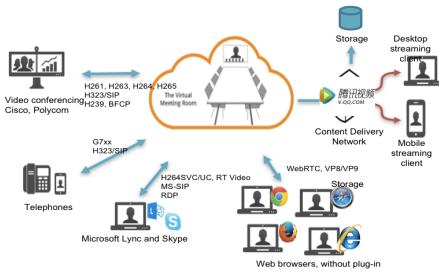

## 沉浸式体验的高清视讯云+端方案

**沉浸式：**可无缝对接思科网真、宝利通远真、华为智真的沉浸式硬件会议终端

**高清视讯：**上行带宽从 1M-6M，最高分辨率可达双屏显示 1080P 30 帧

**云+端方案：**无需专线、无需核心 MCU，一台会议终端+互联网上网线路即可

**会议保障服务：**全方位的会议保障服务，使您的企业可与伙伴召开高质量的商务会议

**ASV**

## 至尊 V 级服务

可无缝融合思科网真、宝利通远真、华为智真的沉浸式硬件会议终端，上行带宽需要 4-6M 保障方可。

## 虚拟会议室（云+端方案）

无需自建、无需专线、无需核心 MCU，与真云可实现宝利通、思科、华为、亿联、ASV、微软 SFB 等多品牌混合入会，高清视频会议终端、PC 终端、手机终端均可共处一室，还可直播实现产品发布会、项目路演等网络互动。